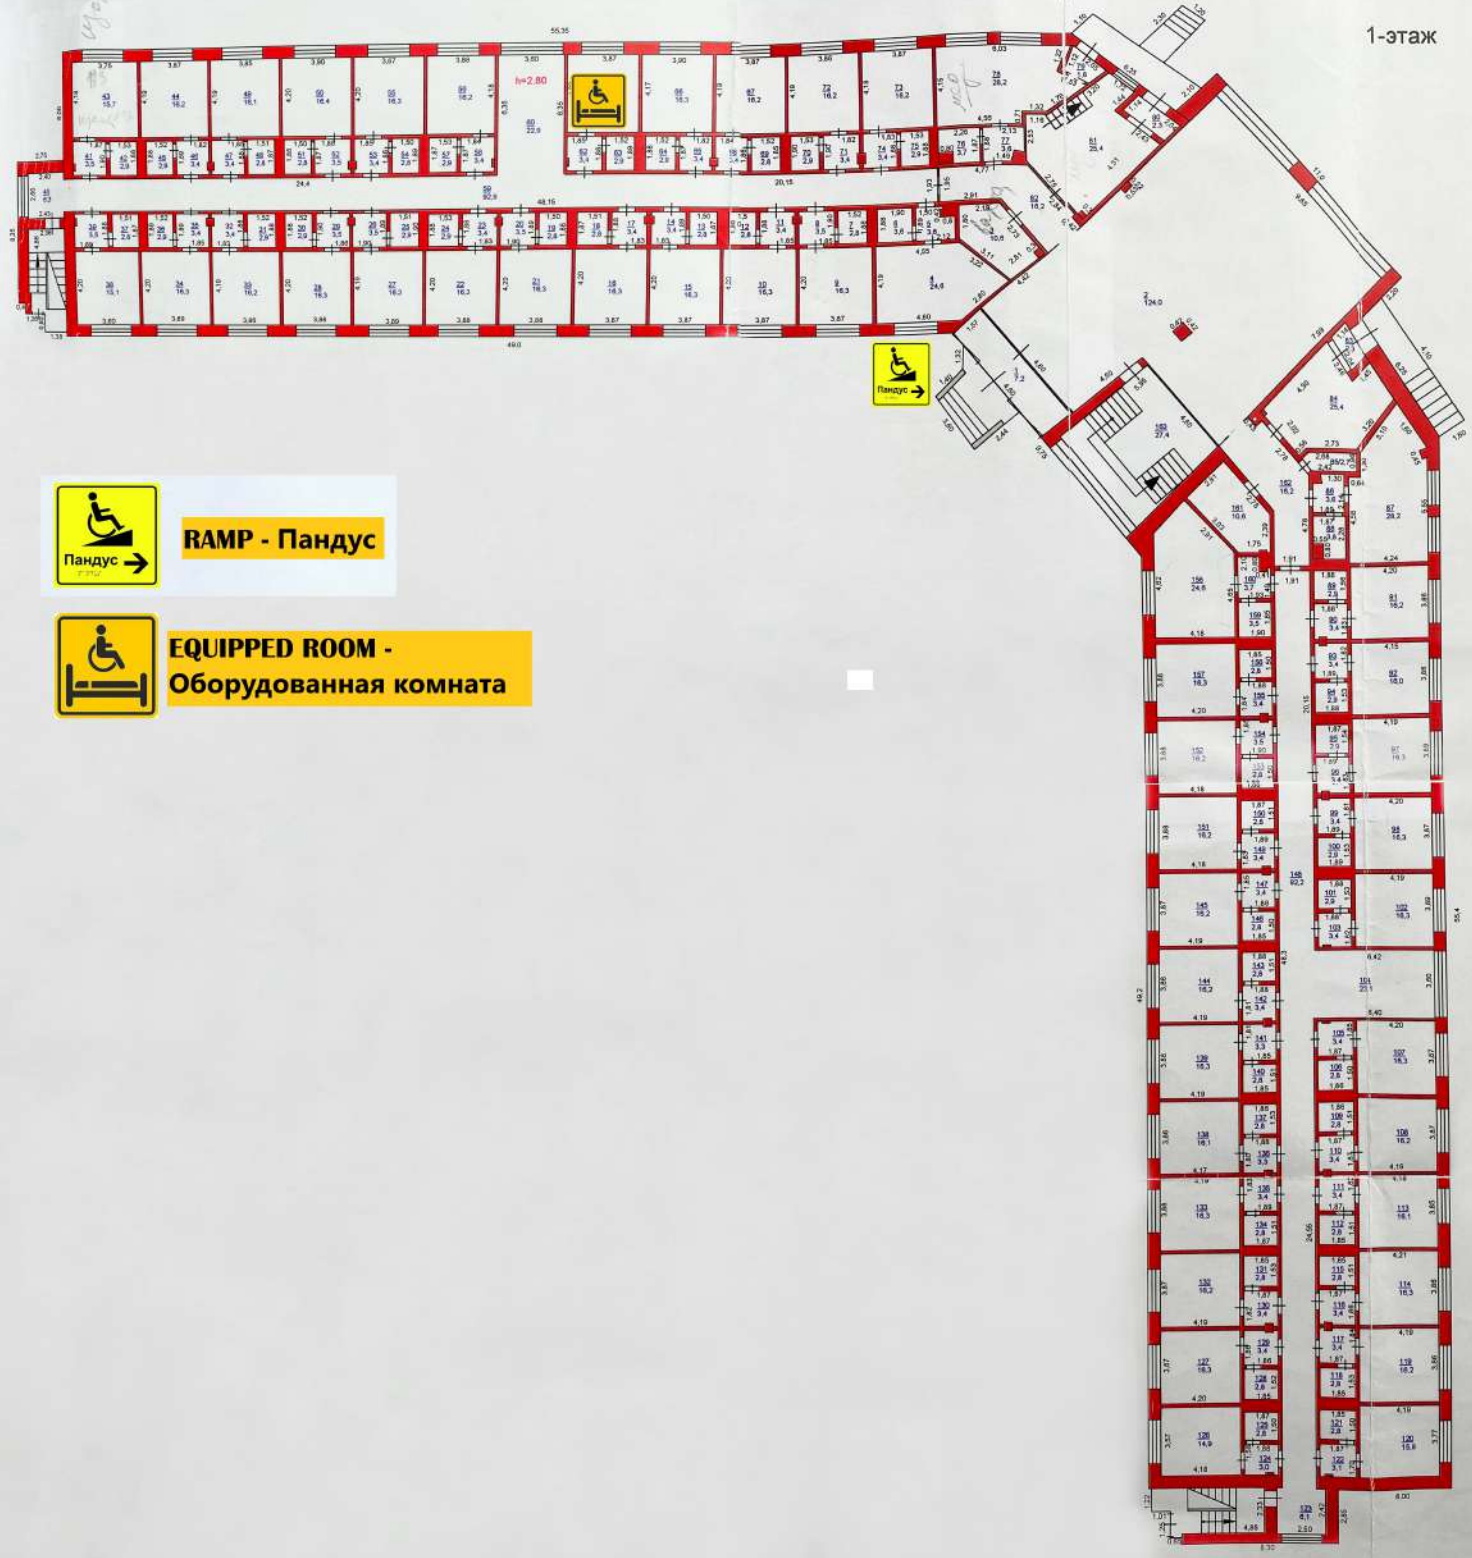

RAMP - Пандус

**EQUIPPED ROOM -
Оборудованная комната**