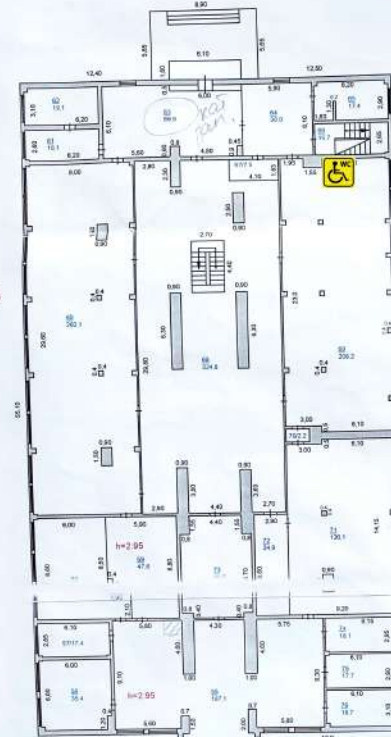

**LIFT - Лифт**

**VERTICAL LIFT -  
Вертикальный подъемник**

**CALL BUTTON FOR STAFF -  
Кнопка для вызова персонала**

**ACCESSIBLE TOILET -  
Туалет для лиц с ограниченными  
возможностями**

1 этаж

Лит. А  
Н=10.0

Лит. А  
Н=16.50

Лит. А  
Н=16.50

Лит. А  
Н=4.00

**RAMP - Пандус**

**ACCESSIBLE TOILET -  
Туалет для лиц с ограниченными  
возможностями**

**ЛИФТ - Лифт**

2 этаж

1- ЭТАЖ