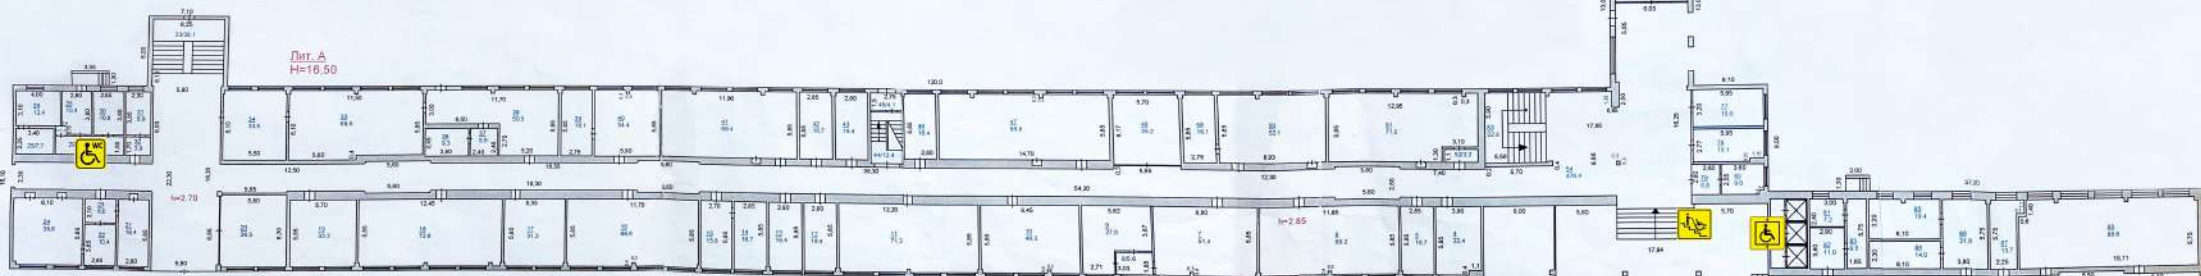

**LIFT - Лифт**

**VERTICAL LIFT -  
Вертикальный подъемник**

**CALL BUTTON FOR STAFF -  
Кнопка для вызова персонала**

**ACCESSIBLE TOILET -  
Туалет для лиц с ограниченными  
возможностями**

1 этаж

Лит. А  
Н=10.0

Лит. А  
Н=16.50

Лит. А  
Н=16.50

Лит. А  
Н=4.00

**RAMP - Пандус**

**ACCESSIBLE TOILET -  
Туалет для лиц с ограниченными  
возможностями**

**ЛИФТ - Лифт**

2 этаж

1- ЭТАЖ